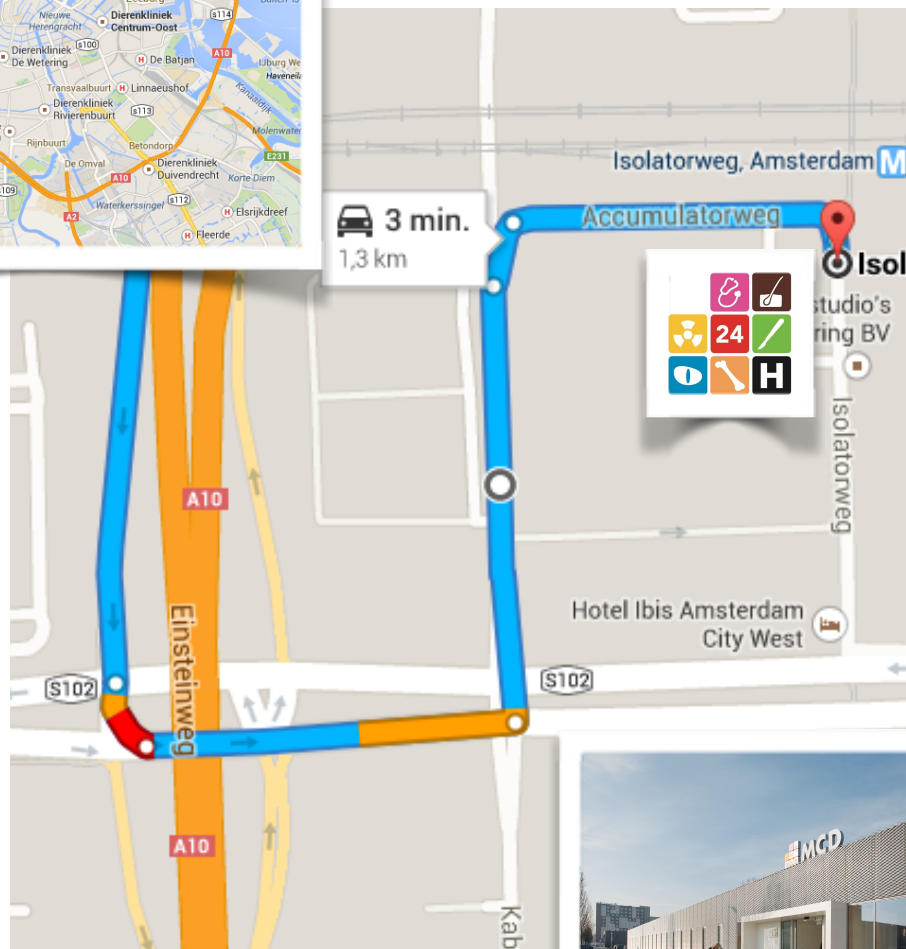

Vanaf **A10-west** (ringweg Amsterdam) **uit noordelijke richting** (A8, A7, Coentunnel)

1. Neem afslag S102
2. Sla aan het eind van de afslag (bij de verkeerslichten) linksaf: richting Centrum
3. Onder het viaduct zijn 3 rijstroken. Neem de meest rechter: richting Centrum (let op: verkeerslichten)
4. Ga bij de volgende verkeerslichten (180m) linksaf: *Kabelweg*
5. Sla voor het viaduct rechtsaf: *Accumulatorweg*
6. Aan het eind van de weg is de hoofdingang van het Medisch Centrum voor Dieren (MCD)
7. Let op: betaald parkeren (tot 19 uur): €0,10 per uur